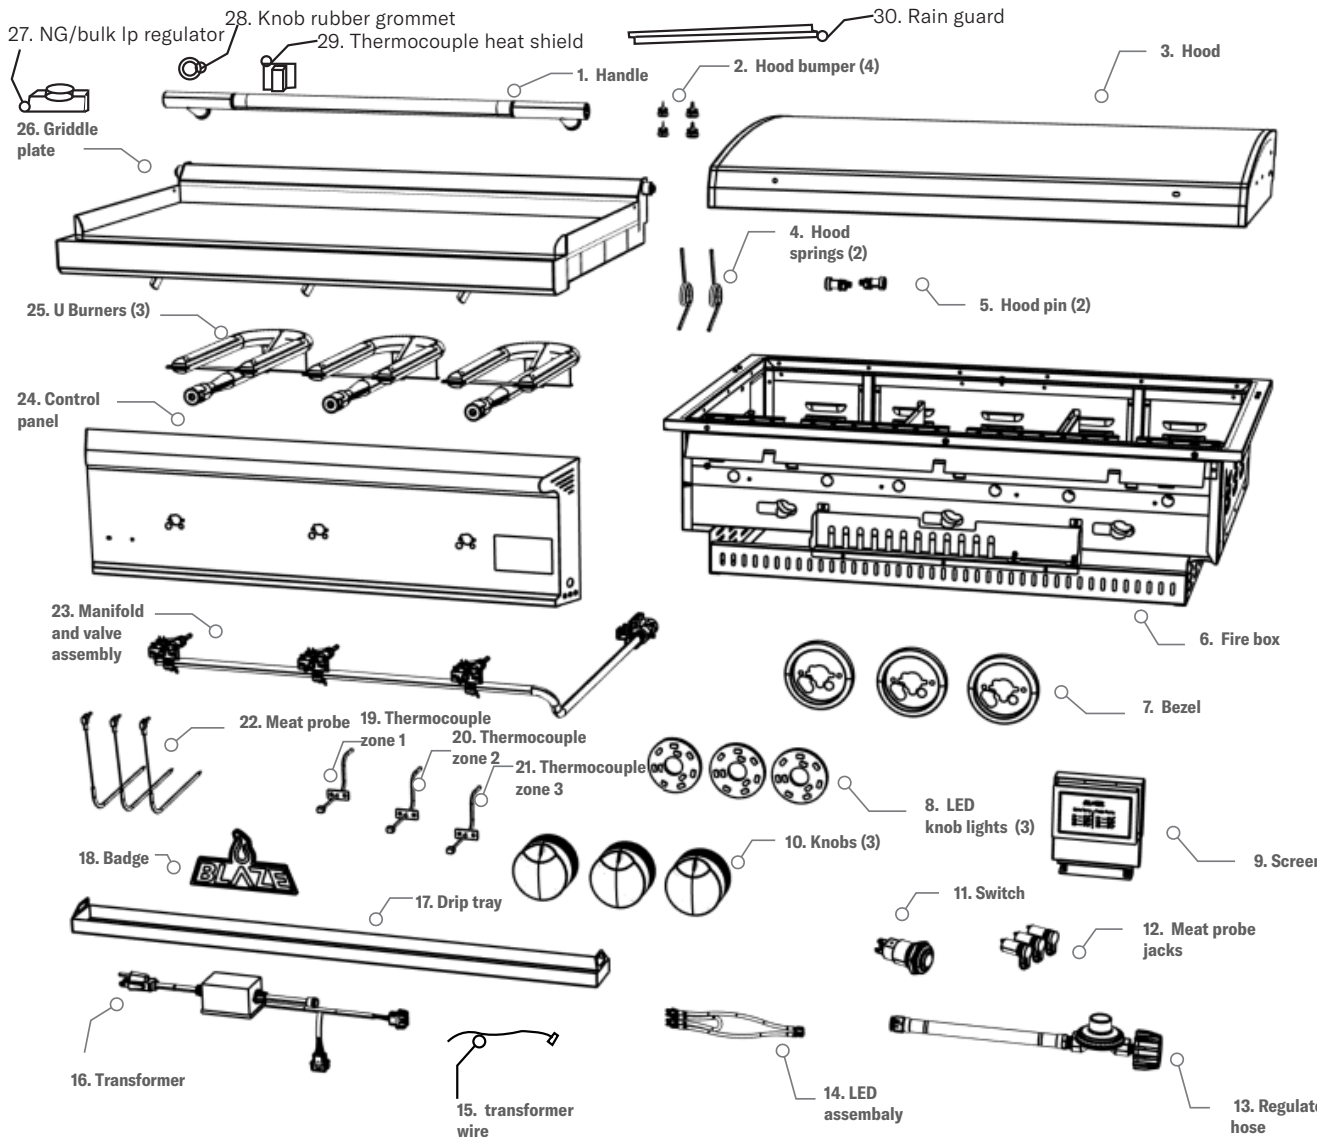

Exploded View and Replacement Parts

Blaze Part Number: Reference Guide

1.	BLZ-GRIDDLE40-003	10.	BLZ-GRIDDLE40-011	19.	BLZ-GRIDDLE40-015	28.	BLZ-LTE3-016
2.	BLZ-32-012W	11.	BLZ-LTE3-018	20.	BLZ-GRIDDLE40-016	29.	BLZ-GRIDDLE40-018
3.	BLZ-GRIDDLE40-004	12.	BLZ-GRIDDLE40-014	21.	BLZ-GRIDDLE40-017	30.	BLZ-GRIDDLE40-019
4.	BLZ-GRIDDLELTE3-012	13.	BLZ-LP-HOSE/REG	22.	BLZ-LTEPRO-002		
5.	BLZ-GRIDDLELTE-003	14.	BLZ-GRIDDLE40-002	23.	BLZ-GRIDDLE40-008		
6.	NA	15.	BLZ-GRIDDLE40-012	24.	BLZ-GRIDDLE40-001		
7.	BLZ-LTEPRO-008	16.	BLZ-PROPB-002	25.	BLZ-GRIDDLE-003		
8.	BLZ-LTE3-001	17.	BLZ-GRIDDLE40-007	26.	BLZ-GRIDDLE40-009		
9.	BLZ-GRIDDLE40-006	18.	BLZ-GRIDDLELTE-007	27.	BLZ-32-050		