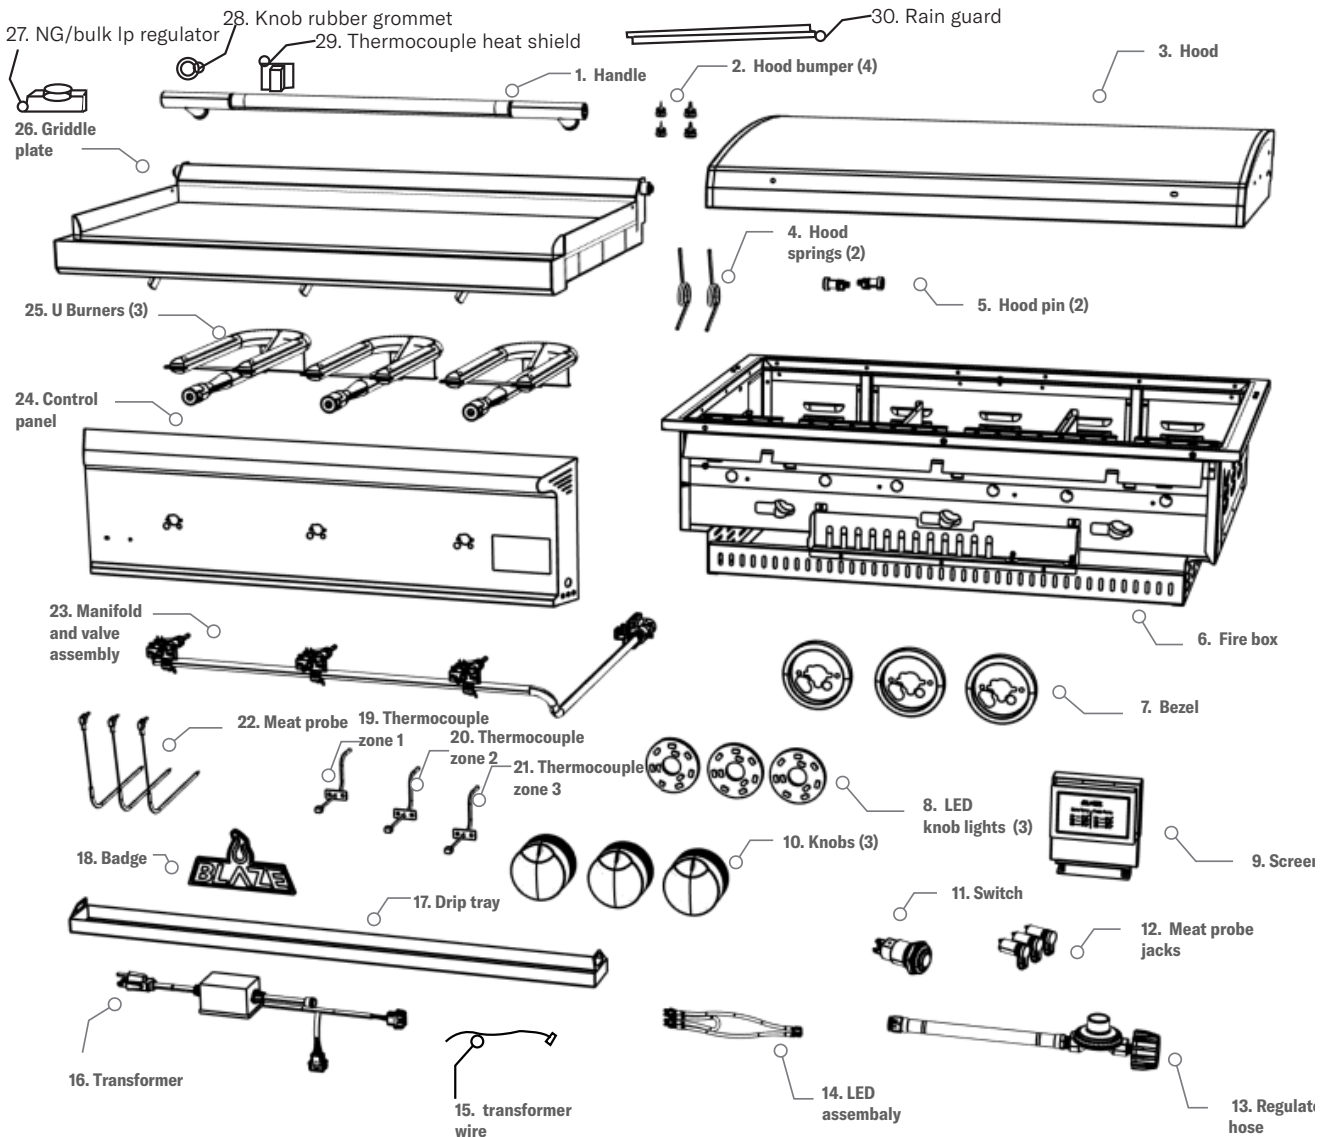

Exploded View and Replacement Parts

Blaze Part Number: Reference Guide					
1.	BLZ-GRIDDLE40-003	10.	BLZ-GRIDDLE40-011	19.	BLZ-GRIDDLE40-015
2.	BLZ-32-012W	11.	BLZ-LTE3-018	20.	BLZ-GRIDDLE40-016
3.	BLZ-GRIDDLE40-004	12.	BLZ-GRIDDLE40-014	21.	BLZ-GRIDDLE40-017
4.	BLZ-GRIDDLELTE3-012	13.	BLZ-LP-HOSE/REG	22.	BLZ-LTEPRO-002
5.	BLZ-GRIDDLELTE-003	14.	BLZ-GRIDDLE40-002	23.	BLZ-GRIDDLE40-008
6.	NA	15.	BLZ-GRIDDLE40-012	24.	BLZ-GRIDDLE40-001
7.	BLZ-LTEPRO-008	16.	BLZ-PROPB-002	25.	BLZ-GRIDDLE-003
8.	BLZ-LTE3-001	17.	BLZ-GRIDDLE40-007	26.	BLZ-GRIDDLE40-009
9.	BLZ-GRIDDLE40-006	18.	BLZ-GRIDDLELTE-007	27.	BLZ-32-050
				28.	BLZ-LTE3-016
				29.	BLZ-GRIDDLE40-018
				30.	BLZ-GRIDDLE40-019